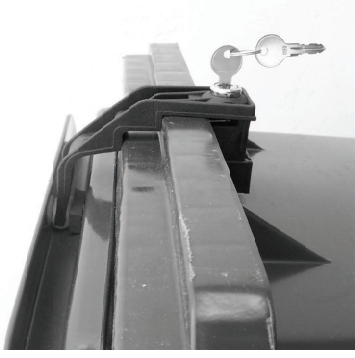

Tel: 09145 / 571

Fax: 09145 / 6611

Mobil : 0175 / 4113311

Einfachste Handhabung

Alle unsere Verschlüsse können ohne Anschraubung oder ähnliche Montage an die Tonnen angebracht werden.

Made in Germany

Mülltonnenverschluss 60 bis 360 Liter

Passend für alle gängigen Tonnen

Bestell Nr. MTV - 60 - 360

Mülltonnenverschluss 60 bis 240 Liter

Für " Griffleistendeckel " (Euro 2)

Bestell Nr. MTV - 60 - 240 - G

Müllcontainerverschluss 1100 Liter

Sulo - Runddeckel mit Kindersicherung